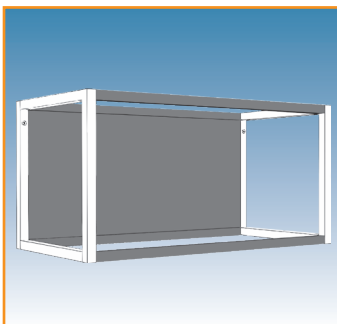

ONE - ONOPVALLEND OPVALLEND!

Het wandstelsysteem ONE is uniek en multifunctioneel in elke omgeving. Eleganter en gedetailleerd in mat zwart of rvs-look, de toepassingsmogelijkheden zijn bijna onbeperkt. Hetzij als wandrek, boven- of ondermodule, salontafel of winkelinrichting. Alleen je verbeelding is de limiet. Op het bovenste en onderste niveau kan men verschillende materialen inleggen tot een dikte van 16 mm. Dankzij de geïntegreerde 2D verstelbare ophanging en de belastingscapaciteit getest volgens DIN EN 14749, kan het wandstelsysteem ONE omgaan met elke situatie.

ONE
BASISFRAME
Afmeting: 300 x 300 x 18 mm

Uitvoering	Korpus	Code	Prijs,€
rvs-look	300 mm	4407-0900	149,00
zwart	300 mm	4407-0300	149,00

Min. 1 set (set van 2 stuks)

ONE
VERBINDINGSBALKEN
Voor rekken 300/600/900 mm
totale lengte.
Afmeting: 18 x 18 mm

Uitvoering	Korpus	Code	Prijs,€
rvs-look	300 mm	4407-0930	35,00
zwart	300 mm	4407-0330	35,00
rvs-look	600 mm	4407-0960	45,00
zwart	600 mm	4407-0360	45,00
rvs-look	900 mm	4407-0990	75,00
zwart	900 mm	4407-0390	75,00

Min. 1 set (set van 4 stuks)

ONE
UITBREIDINGSFRAME

Uitvoering	Korpus	Code	Prijs,€
rvs-look	-	4407-0910	89,00
zwart	-	4407-0310	89,00

ONE
RUGWANDSET

Uitvoering	Korpus	Code	Prijs,€
rvs-look	300 mm	4407-0932	69,00
zwart	300 mm	4407-0332	69,00
rvs-look	600 mm	4407-0962	95,00
zwart	600 mm	4407-0362	95,00
rvs-look	900 mm	4407-0992	135,00
zwart	900 mm	4407-0392	135,00