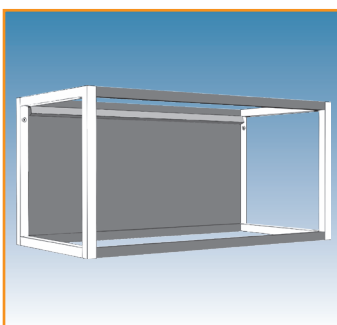

ONE - ONOPVALLEND OPVALLEND!

Het wandstelsysteem ONE is uniek en multifunctioneel in elke omgeving. Eleganter en gedetailleerd in mat zwart of rvs-look, de toepassingsmogelijkheden zijn bijna onbeperkt. Hetzij als wandrek, boven- of ondermodule, salontafel of winkelinrichting. Alleen je verbeelding is de limiet. Op het bovenste en onderste niveau kan men verschillende materialen inleggen tot een dikte van 16 mm. Dankzij de geïntegreerde 2D verstelbare ophanging en de belastingscapaciteit getest volgens DIN EN 14749, kan het wandstelsysteem ONE omgaan met elke situatie.

ONE
BASISFRAME
Afmeting: 300 x 300 x 18 mm

Uitvoering	Korpus	Code	Prijs,€
rvs-look	300 mm	4407-0900	149,00
zwart	300 mm	4407-0300	149,00

Min. 1 set (set van 2 stuks)

ONE
VERBINDINGSBALKEN
Voor rekken 300/600/900 mm
totale lengte.
Afmeting: 18 x 18 mm

Min. 1 set (set van 4 stuks)

ONE
UITBREIDINGSFRAME

Uitvoering	Korpus	Code	Prijs,€
rvs-look	-	4407-0910	89,00
zwart	-	4407-0310	89,00

ONE
RUGWANDSET

Uitvoering	Korpus	Code	Prijs,€
rvs-look	300 mm	4407-0932	69,00
zwart	300 mm	4407-0332	69,00
rvs-look	600 mm	4407-0962	95,00
zwart	600 mm	4407-0362	95,00
rvs-look	900 mm	4407-0992	135,00
zwart	900 mm	4407-0392	135,00

ONE
RUGWANDSET MET LEDVERLICHTING
Lamp:
• 3000° K
• 15,5 W/m

Uitvoering	Korpus	Code	Prijs,€
rvs-look	300 mm	4407-0935	109,00
zwart	300 mm	4407-0335	109,00
rvs-look	600 mm	4407-0965	149,00
zwart	600 mm	4407-0365	149,00
rvs-look	900 mm	4407-0995	199,00
zwart	900 mm	4407-0395	199,00